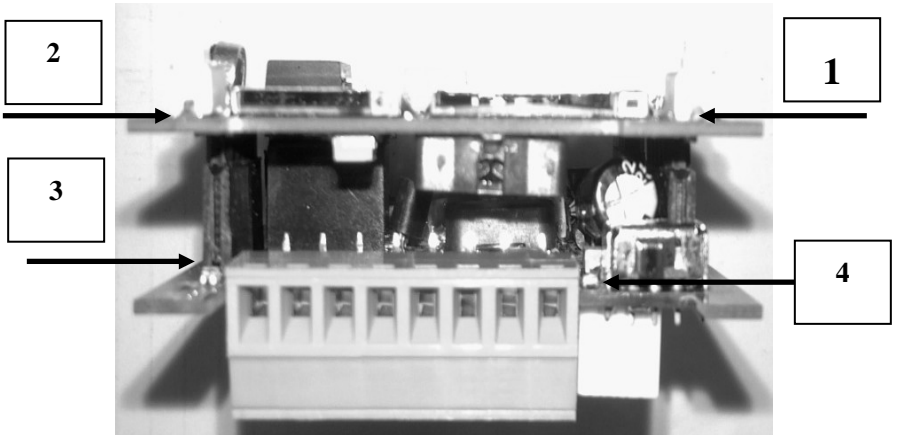

: 0.3

: 320*240 , 640*480

SD : 2GB

: 8 (GSM

)

: 0.8W

: 110DB

: DC8.4V/800mA (lithium battery)

: 10

: -25 +65

: 95%

: 133mm (L) 71mm(W) 66mm (H)

3.

:

1 - « ».

2 -